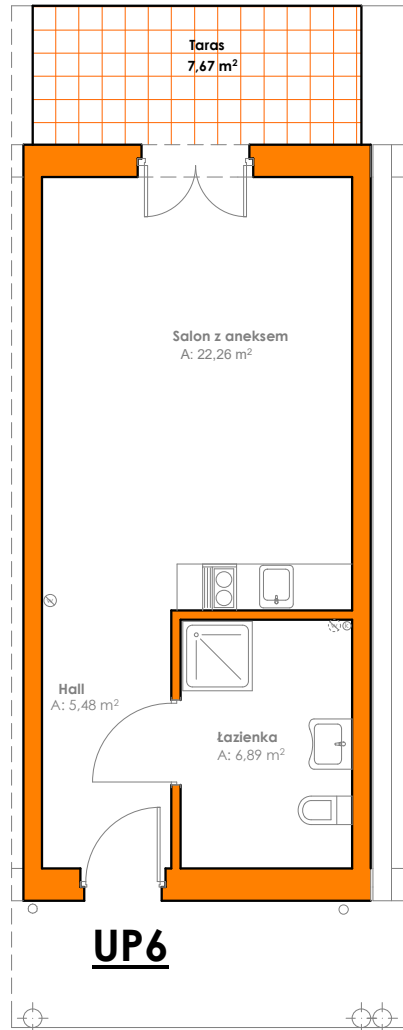

Karta lokalu usługowego UP6

KONDYGNACJA: PARTER

Powierzchnia użytkowa lokalu: **34,63 m²**

Powierzchnia tarasu: **9,72 m²**

SCHEMAT KONDYGNACJI